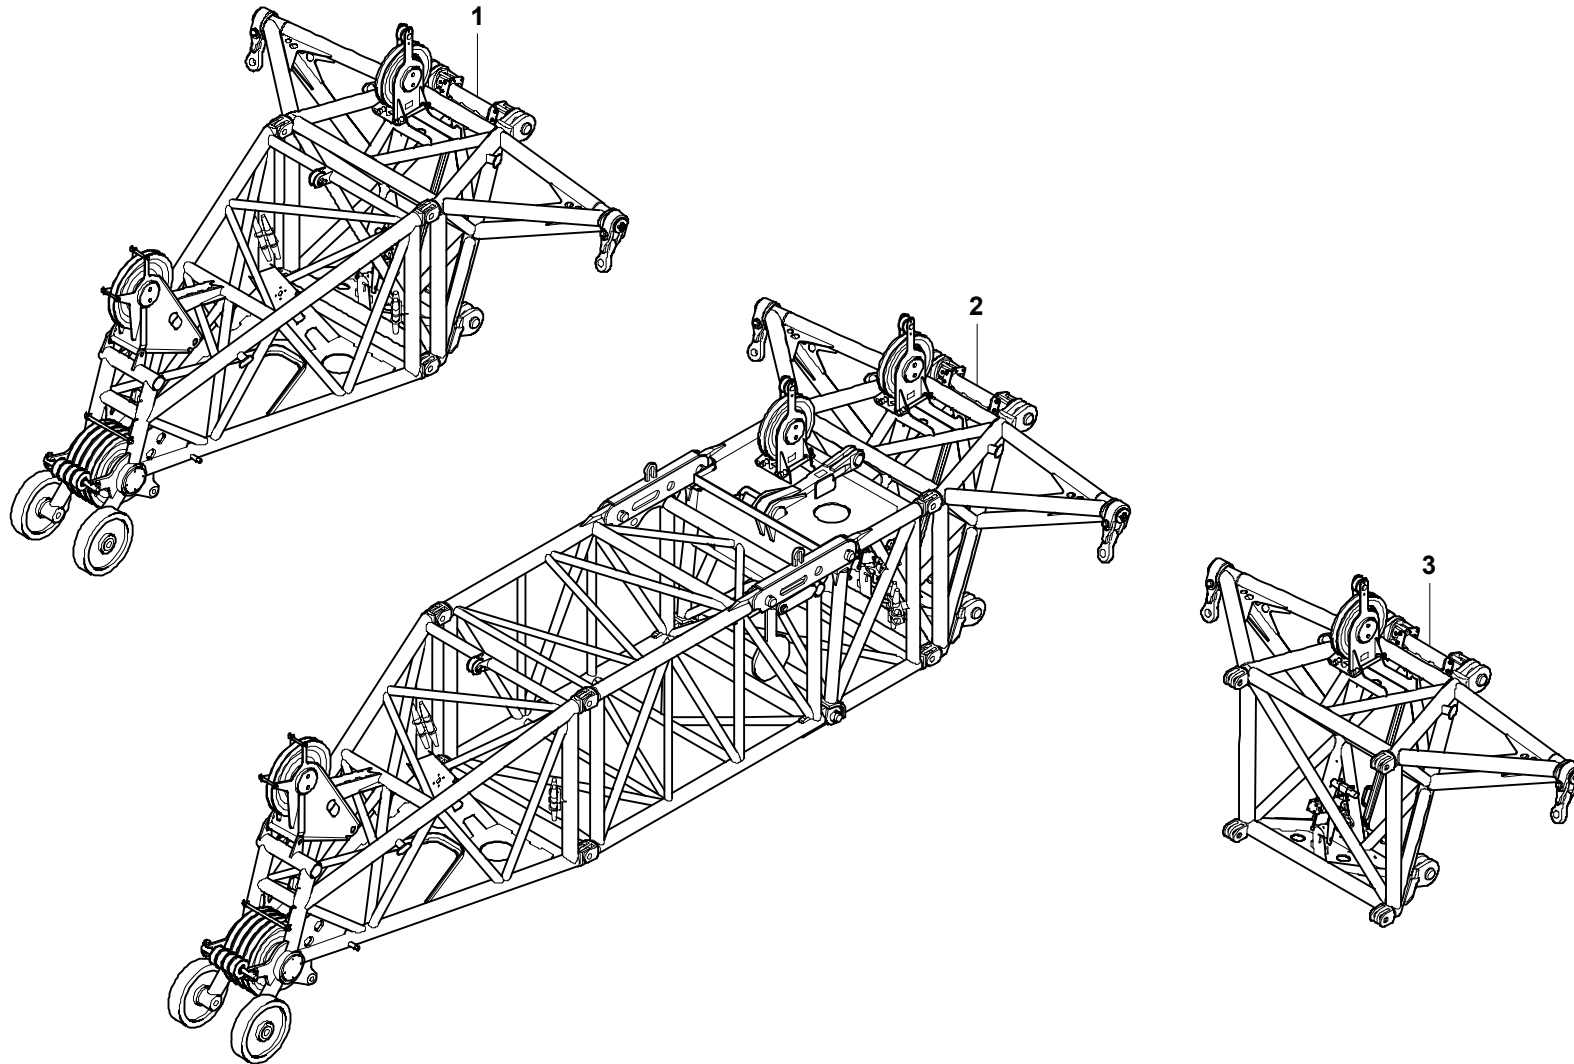

**GROVE**SPITZENKOMBINATIONEN SCHWERLASTSPITZE  
HEAVY JIB 4MBILDТАFEL  
PICTORIAL DISPLAYGMK 6400  
BE 710  
G 173

07.11

3198743-ETL C

1/1

3198743-C-BL01-0711-0000